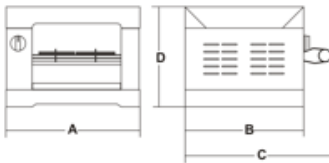

Shock-proof resistances

Full-size grate

Double grate

Extra long tongs

Data sheet

Technical data

Modell	6Q	6Q P	6C
Power	Watt 2400	Watt 2800	Watt 2900
Power source	1ph	1ph	1ph
Toast capacity	nr. 6	nr. 6	nr. 6
Quartz resistenz	yes	yes	no
Shock-proof coated heating elements	no	no	yes
Internal dimensions	mm 355x240	mm 355x240	mm 355x240
A	mm 475	mm 475	mm 475
B	mm 265	mm 265	mm 265
C	mm 410	mm 410	mm 410
D	mm 240	mm 240	mm 240
Net weight	Kg 7,5	Kg 7,5	Kg 7,5
Shipping	mm 550x320x300	mm 550x320x300	mm 550x320x300
Gross weight	Kg 8,5	Kg 8,5	Kg 8,5
HS-CODE	85167200		