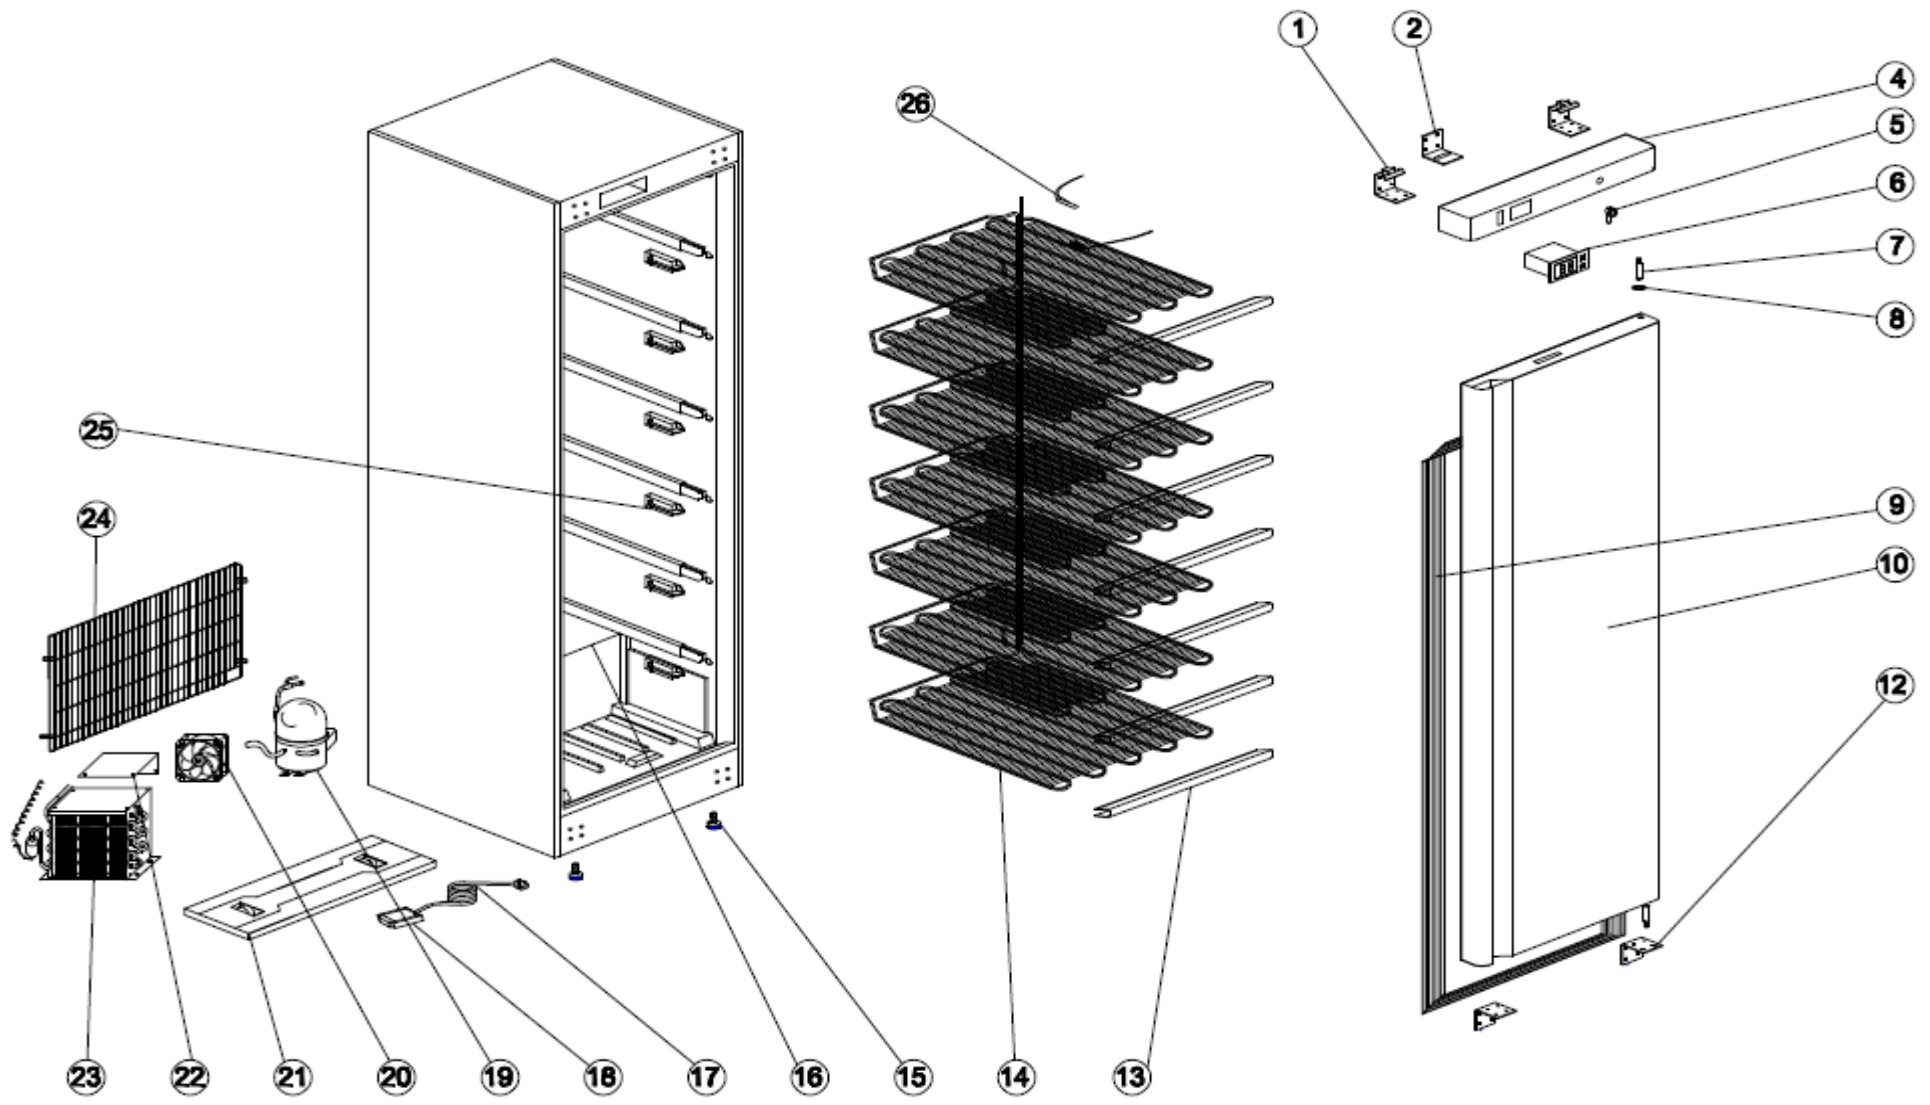

Exploded diagram and spare parts list

CD085

For machines with refrigerant R600a

[Click](#)

For machines with refrigerant R134a

[Click](#)

Exploded diagram and spare parts list
R600a

Machine	Explode	Code	Description
CD085 Polar Freezer St/St - 600Ltr (UK)	1	AD037	Up Hinge
CD085 Polar Freezer St/St - 600Ltr (UK)	2	AD027	Lock Hook
CD085 Polar Freezer St/St - 600Ltr (UK)	4	AG193	Front Panel
CD085 Polar Freezer St/St - 600Ltr (UK)	5	AD028	Lock
CD085 Polar Freezer St/St - 600Ltr (UK)	6	AB363	Thermostat
CD085 Polar Freezer St/St - 600Ltr (UK)	7	AD026	Hinge Axis
CD085 Polar Freezer St/St - 600Ltr (UK)	8	AB354	Bushing
CD085 Polar Freezer St/St - 600Ltr (UK)	9	AD025	Gasket
CD085 Polar Freezer St/St - 600Ltr (UK)	10		Door
CD085 Polar Freezer St/St - 600Ltr (UK)	12	AD013	Down Hinge
CD085 Polar Freezer St/St - 600Ltr (UK)	13		Evaporator Support
CD085 Polar Freezer St/St - 600Ltr (UK)	14		Evaporator
CD085 Polar Freezer St/St - 600Ltr (UK)	15	AF885	Feet
CD085 Polar Freezer St/St - 600Ltr (UK)	16		Body
CD085 Polar Freezer St/St - 600Ltr (UK)	17		Plug
CD085 Polar Freezer St/St - 600Ltr (UK)	18	AA691	Junction Box
CD085 Polar Freezer St/St - 600Ltr (UK)	19	AG015	Compressor (R600a)
CD085 Polar Freezer St/St - 600Ltr (UK)	20	AB339	Condenser Fan
CD085 Polar Freezer St/St - 600Ltr (UK)	21	AD036	Unite Board
CD085 Polar Freezer St/St - 600Ltr (UK)	22	AD022	Fan Support
CD085 Polar Freezer St/St - 600Ltr (UK)	23	AD006	Condenser
CD085 Polar Freezer St/St - 600Ltr (UK)	24		Unite Room Grills
CD085 Polar Freezer St/St - 600Ltr (UK)	25	AD015	Evaporator Fixer
CD085 Polar Freezer St/St - 600Ltr (UK)	26	AC614	Sensor