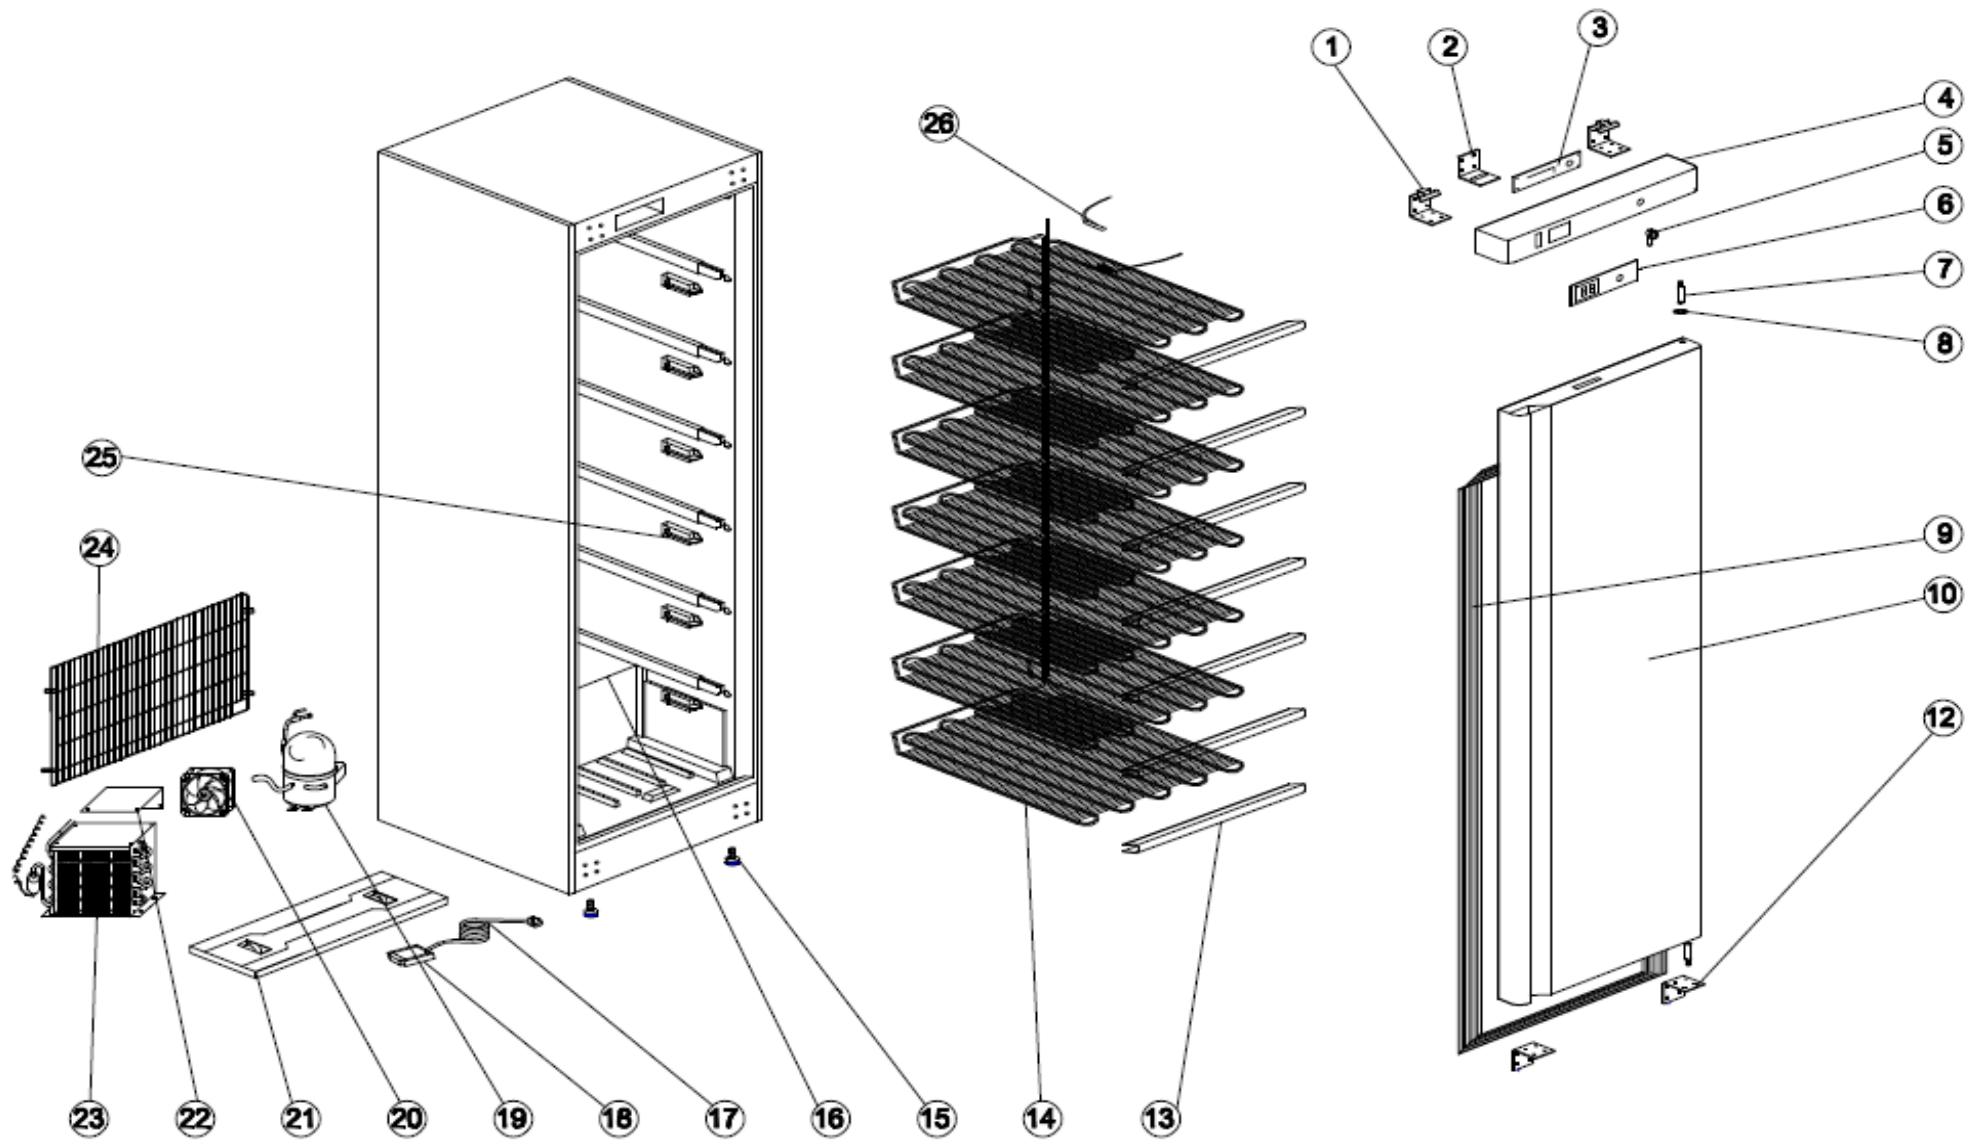

Exploded diagram and spare parts list
R134a

Machine	Explode	Code	Description
CD085 Polar Freezer St/St - 600Ltr (UK)	1	AD037	Up Hinge
CD085 Polar Freezer St/St - 600Ltr (UK)	2	AD027	Hook Of Lock
CD085 Polar Freezer St/St - 600Ltr (UK)	3		Thermostat Support
CD085 Polar Freezer St/St - 600Ltr (UK)	4	AD341	Front Panel
CD085 Polar Freezer St/St - 600Ltr (UK)	5	AD028	Lock
CD085 Polar Freezer St/St - 600Ltr (UK)	6	AD032	Thermostat
CD085 Polar Freezer St/St - 600Ltr (UK)	7	AD026	Hinge Axis
CD085 Polar Freezer St/St - 600Ltr (UK)	8	AB354	Bushing
CD085 Polar Freezer St/St - 600Ltr (UK)	9	AD025	Gasket
CD085 Polar Freezer St/St - 600Ltr (UK)	10		Door
CD085 Polar Freezer St/St - 600Ltr (UK)	12	AD013	Down Hinge
CD085 Polar Freezer St/St - 600Ltr (UK)	13		Evaporator Support
CD085 Polar Freezer St/St - 600Ltr (UK)	14		Evaporator
CD085 Polar Freezer St/St - 600Ltr (UK)	15	AB361	Foot
CD085 Polar Freezer St/St - 600Ltr (UK)	16		Body
CD085 Polar Freezer St/St - 600Ltr (UK)	17		Plug
CD085 Polar Freezer St/St - 600Ltr (UK)	18	AA691	Junction Box
CD085 Polar Freezer St/St - 600Ltr (UK)	19	AA806	Compressor
CD085 Polar Freezer St/St - 600Ltr (UK)	20	AB339	Condenser Fan
CD085 Polar Freezer St/St - 600Ltr (UK)	21	AD036	Unite Board
CD085 Polar Freezer St/St - 600Ltr (UK)	22	AD022	Fan Support
CD085 Polar Freezer St/St - 600Ltr (UK)	23	AD006	Condenser
CD085 Polar Freezer St/St - 600Ltr (UK)	24		Unite Room Grills
CD085 Polar Freezer St/St - 600Ltr (UK)	25	AD015	Evaporator Fixing
CD085 Polar Freezer St/St - 600Ltr (UK)	26	AC614	Sensor